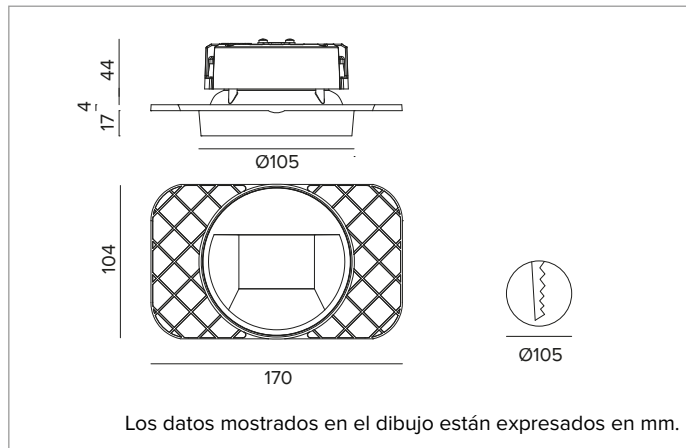

1T8421ELTR | CTEVO WALL WASHER 105

Downlight empotrado de LED en versión trimless

	4000K	H(m)	D1(m)	D2(m)	E _{max} (lx)		
	Ra90	43°	76°				
	Fixture Power	18W	1	0.86	1.66	1050	
	Source Flux	2228lm	2	1.72	3.31	263	
	Fixture Flux	1260lm	3	2.58	4.97	117	
	Efficacy	69lm/W	4	3.44	6.62	66	
TS1395	I _{max} =540cd/klm	I _{max}	1203cd	5	4.30	8.28	42